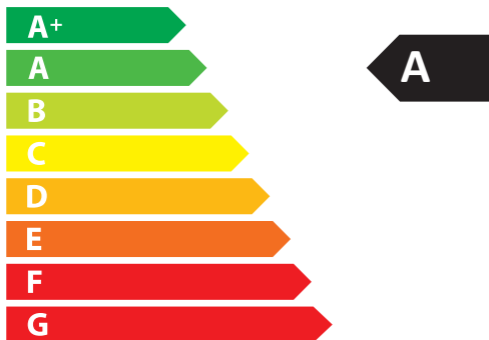

**ENERG**  
енергия · ενεργεια

VASCO

X350

**48**  
dB

**350 m<sup>3</sup>/h**

ENERGIA · ЕНЕРГИЯ · ΕΝΕΡΓΕΙΑ · ENERGIJA · ENERGY · ENERGIE · ENERGI

2016

1254/2014