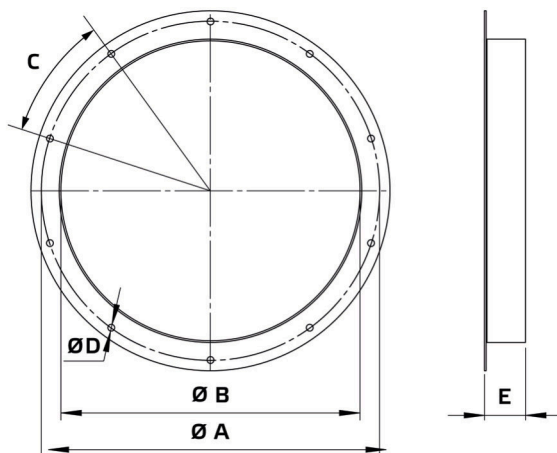

Datenblatt

Produkttyp: **Rundansaugflansch**
 Artikelnummer: 154024
 Produktbezeichnung: RAF 710

A	mm	770
B	mm	705
C		12 x 30°
D	mm	16
E	mm	58
Gewicht	kg	3,9

- Stahlblech, pulverbeschichtet
- Flanschmontage
- Für Außenaufstellung geeignet

Verwendung:

- AL 710 D6 01
- AL 710 D4 01