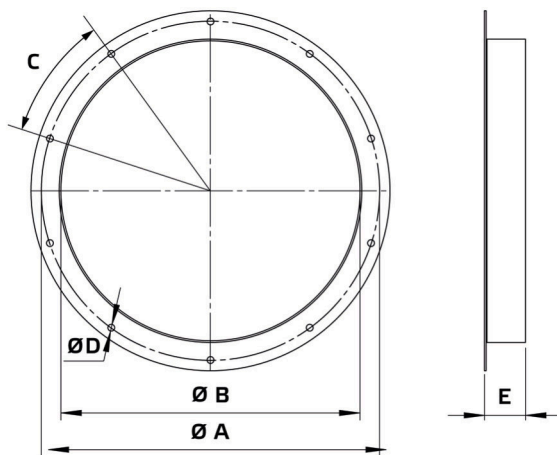

Datenblatt

Produkttyp: **Rundansaugflansch**
 Artikelnummer: 154023
 Produktbezeichnung: RAF 630

A	mm	690
B	mm	625
C		12 x 30°
D	mm	12
E	mm	63
Gewicht	kg	3,5

- Stahlblech, pulverbeschichtet
- Flanschmontage
- Für Außenaufstellung geeignet