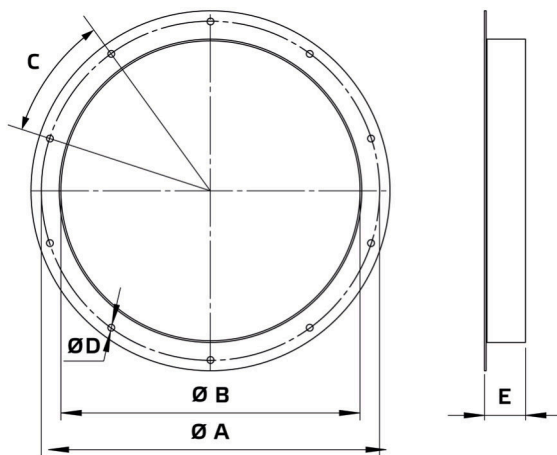

# Datenblatt

Produkttyp: **Rundansaugflansch**  
 Artikelnummer: 154022  
 Produktbezeichnung: RAF 560

|         |    |          |
|---------|----|----------|
| A       | mm | 620      |
| B       | mm | 555      |
| C       |    | 12 x 30° |
| D       | mm | 12       |
| E       | mm | 63       |
| Gewicht | kg | 3,1      |

- Stahlblech, pulverbeschichtet
- Flanschmontage
- Für Außenaufstellung geeignet

Verwendung:

- AL 560 D4 01
- AL 560 D4 02