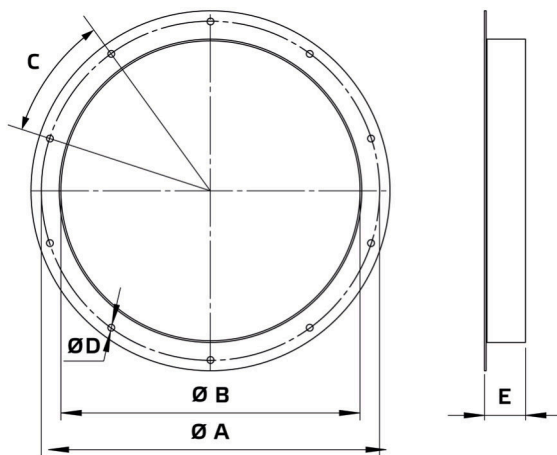

Datenblatt

Produkttyp: **Rundansaugflansch**
 Artikelnummer: 154016
 Produktbezeichnung: RAF 315

A	mm	355
B	mm	310
C		10 x 36°
D	mm	8
E	mm	48
Gewicht	kg	1,3

- Stahlblech, pulverbeschichtet
- Flanschmontage
- Für Außenaufstellung geeignet

Verwendung:

- AL 315 D4 01
- AL 315 D2 01
- AL 315 EC 01