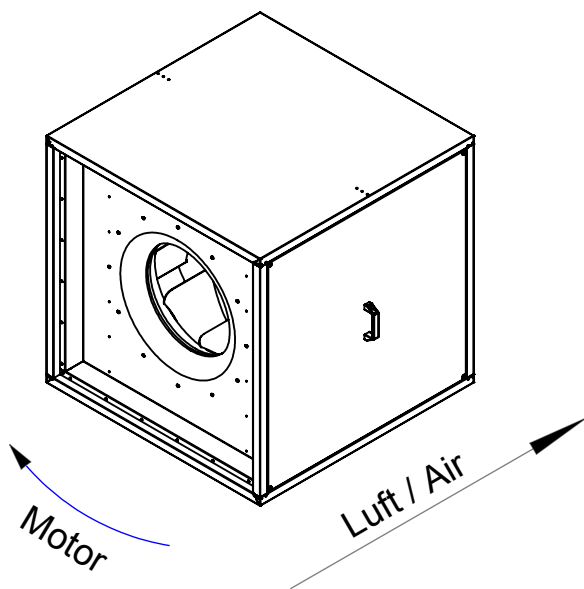

Anschlussmaß innen min.  $\varnothing 670$   
Connection size inside min.  $\varnothing 670$

**ruck**<sup>eu</sup>  
VENTILATOREN  
ruck Ventilatoren  
Max-Planck-Str. 5  
D-97944 Boxberg

1:20 A4 mm

Protection Mark  
according to ISO16016

General tolerances  
DIN ISO 2768-c

**MPC800D640**

Created s.pop  
Drawn s.pop  
Released s.pop  
Disabled

01.04.2019  
01.04.2019  
01.04.2019

**150961 00**