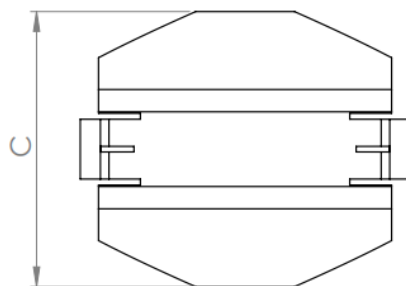

Die Horizontalkupplung wird zur horizontalen Verbindung von zwei oder mehr Luftverteilerkästen verwendet.

- ⊗ Zur Befestigung im ovalen Schlitz des Verteilerkastens.
- ⊗ Durch den Anschluss eines zusätzlichen Verteilerkastens erhöht sich die Anzahl der verfügbaren Steckdosen um vier.

HORIZONTALKUPPLUNG HEATPEX ARIA

DIMENSIONEN			MATERIAL	GEWICHT	KATALOG NR.
Länge A	Breite B	Höhe C	PP	0,65	524 111 001
216 mm	110 mm	92 mm			

HORIZONTALKUPPLUNG HEATPEX ARIA