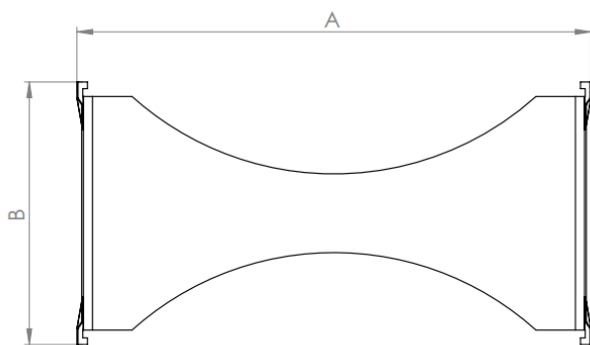

Die Horizontalkupplung wird zur horizontalen Verbindung von zwei oder mehr Luftverteilerkästen verwendet.

- ⊗ Zur Befestigung im ovalen Schlitz des Verteilerkastens.
- ⊗ Durch den Anschluss eines zusätzlichen Verteilerkastens erhöht sich die Anzahl der verfügbaren Steckdosen um vier.

HORIZONTALKUPPLUNG HEATPEX ARIA

DIMENSIONEN			MATERIAL	GEWICHT	KATALOG NR.
Länge A	Breite B	Höhe C	PP	0,65	524 111 001
216 mm	110 mm	92 mm			

HORIZONTALKUPPLUNG HEATPEX ARIA