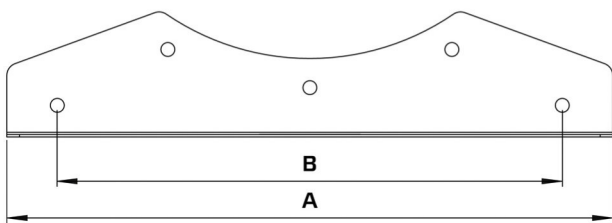

Datenblatt

Produkttyp: **Montagefuss**
 Artikelnummer: 154811
 Produktbezeichnung: FAL 630

A	mm	720
B	mm	630
C	mm	70
D	mm	99
Gewicht	kg	1,5

- Montagefuss für Axialline
- Stahlblech, pulverbeschichtet
- Für Außenaufstellung geeignet