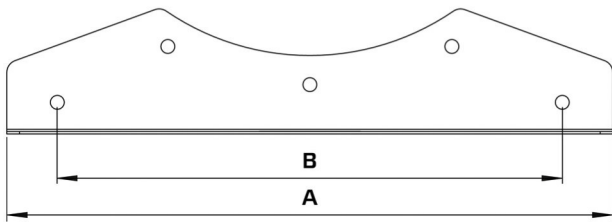

Datenblatt

Produkttyp: **Montagefuss**
 Artikelnummer: 154810
 Produktbezeichnung: FAL 560

A	mm	650
B	mm	560
C	mm	70
D	mm	99
Gewicht	kg	1,4

- Montagefuss für Axialline
- Stahlblech, pulverbeschichtet
- Für Außenaufstellung geeignet

Verwendung:

- AL 560 D4 01
- AL 560 D4 02
- AL 560 D4 F4 01
- AL 560 D4 F4 02