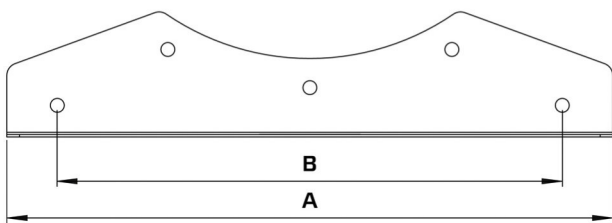

# Datenblatt

Produkttyp: **Montagefuss**  
 Artikelnummer: 154807  
 Produktbezeichnung: FAL 400

A	mm	480
B	mm	400
C	mm	60
D	mm	99
Gewicht	kg	1

- Montagefuss für Axialline
- Stahlblech, pulverbeschichtet
- Für Außenaufstellung geeignet