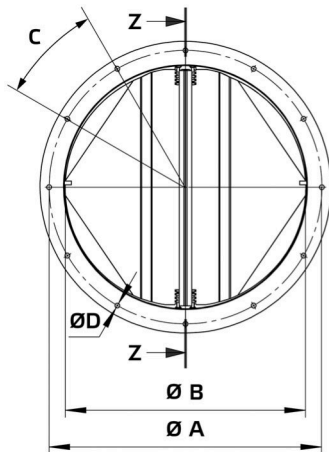

# Datenblatt

Produkttyp: **Rohrverschlussklappe horizontal**  
 Artikelnummer: 154872  
 Produktbezeichnung: RVK H 355

A	mm	395
B	mm	355
C		10 x 36°
D	mm	8
E	mm	233
Gewicht	kg	3,6

- Selbsttätige Verschlussklappe
- Stahlblech, pulverbeschichtet
- Flanschmontage
- Für horizontalen Einbau
- Für Außenaufstellung geeignet

## Verwendung:

- AL 355 D4 01
- AL 355 D2 01
- AL 355 EC 01