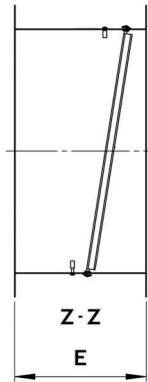

# Datenblatt

Produkttyp: **Rohrverschlussklappe horizontal**  
 Artikelnummer: 154872  
 Produktbezeichnung: RVK H 355

A	mm	395
B	mm	355
C		10 x 36°
D	mm	8
E	mm	233
Gewicht	kg	3,6

- Selbsttätige Verschlussklappe
- Stahlblech, pulverbeschichtet
- Flanschmontage
- Für horizontalen Einbau
- Für Außenaufstellung geeignet

## Verwendung:

- AL 355 D4 01
- AL 355 D2 01
- AL 355 EC 01