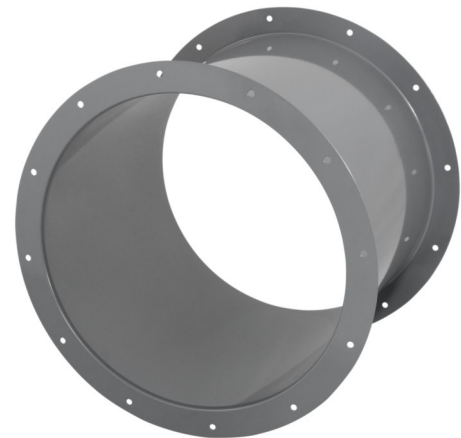

Datenblatt

Produkttyp: Rohrverbindungsstutzen
 Artikelnummer: 154198
 Produktbezeichnung: RVS 630

A	mm	690
B	mm	630
C		12 x 30°
D	mm	12
E	mm	443
Gewicht	kg	12,6

- Stahlblech, pulverbeschichtet
- Flanschmontage
- Für Außenaufstellung geeignet

Verwendung:

- AL 630 D6 01
- AL 630 D4 01