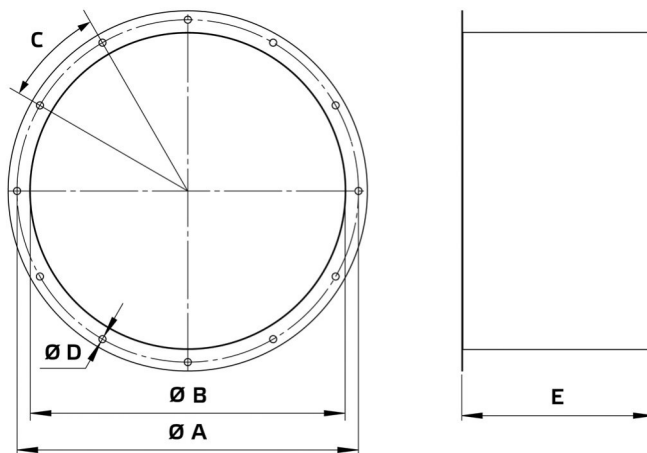

Datenblatt

Produkttyp: Rohrverbindungsstutzen
 Artikelnummer: 154198
 Produktbezeichnung: RVS 630

A	mm	690
B	mm	630
C		12 x 30°
D	mm	12
E	mm	443
Gewicht	kg	12,6

- Stahlblech, pulverbeschichtet
- Flanschmontage
- Für Außenaufstellung geeignet