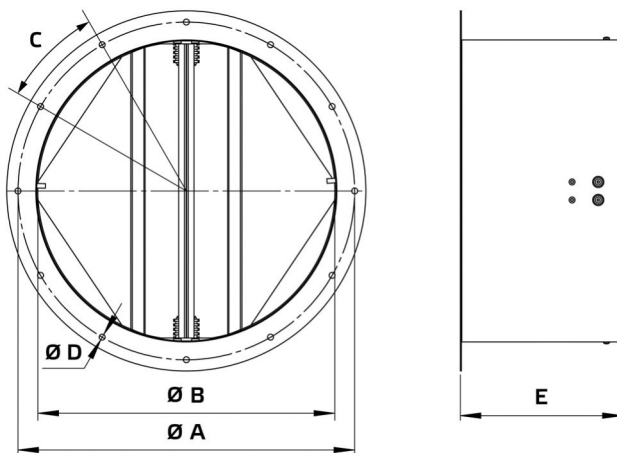

# Datenblatt

Produkttyp: **Rohrverschlussklappe**  
 Artikelnummer: 153873  
 Produktbezeichnung: RVK 315

|         |    |          |
|---------|----|----------|
| A       | mm | 355      |
| B       | mm | 315      |
| C       |    | 10 x 36° |
| D       | mm | 8        |
| E       | mm | 233      |
| Gewicht | kg | 3,2      |

- Selbsttätige Verschlussklappe
- Nur vertikaler Einbau
- Stahlblech, pulverbeschichtet
- Flanschmontage
- Für Außenaufstellung geeignet