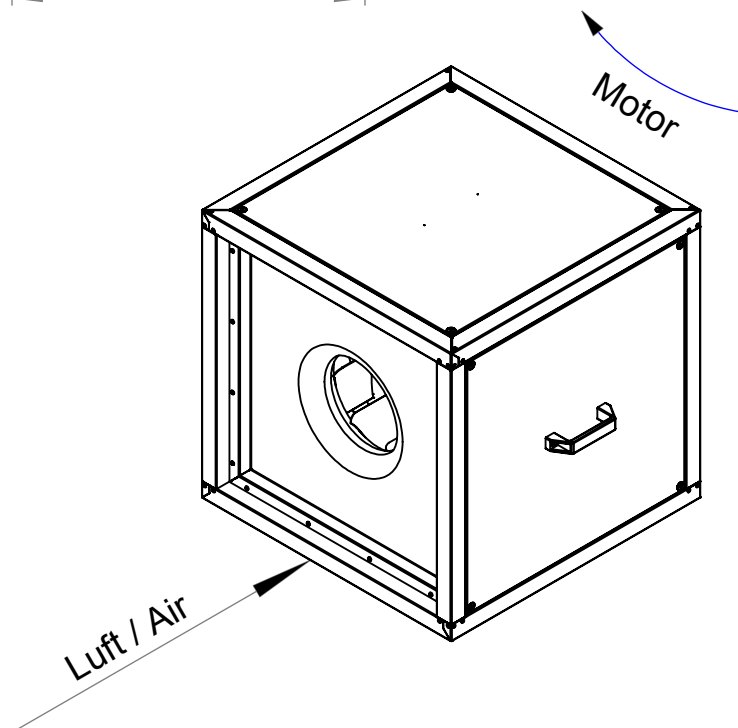

Anschlussmaß innen
min. \varnothing 300
Connection size inside
min. \varnothing 300

ruck Ventilatoren
Max-Planck-Str. 5
D-97944 Boxberg

Protection Mark
according to ISO16016

Created a.ganea
Drawn a.ganea
Released a.ganea
Disabled

1:15 A4 mm

General tolerances
DIN ISO 2768-c

MPC355ECT30

149321 00